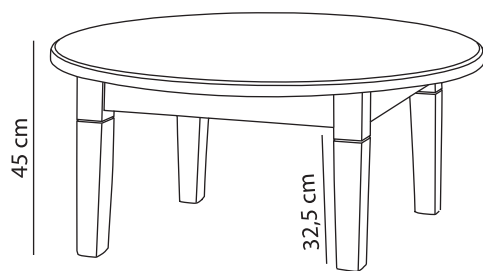

**Eetkamertafel**      A      B      C

*Poten 7x7 cm taps*

220x100 cm  
200x100 cm  
100x100 cm

200x90 cm  
180x90 cm  
160x90 cm  
90x90 cm

**Eetkamertafel**      A      B      C

*Poten 7x7 cm taps*

140x80 cm  
120x80 cm  
80x80 cm

100x70 cm  
rond 120 cm  
rond 110 cm  
rond 100 cm

**Salontafel**      A      B      C

*Poten 5,5x5,5 cm taps*

100x100 cm  
90x90 cm  
140x80 cm  
80x80 cm  
120x70 cm  
70x70 cm  
60x60 cm  
50x50 cm

rond 100 cm  
rond 90 cm  
rond 80 cm  
rond 60 cm  
rond 50 cm

*Opties*

**Hoekafwerking**

Haakse hoeken of Afgeronde hoeken   Standaard

**Randafwerking**

Afgeronde rand of Ingefreesde rand   Standaard

*Meerprijzen eetkamertafel*

**Aanlegblad tafelbreedte x 40 cm**

niet in combinatie met lades en uitgekepte regels

**Standaard massieve lade**

greep naar keuze, houten geleiders

**Regels uitkepen**

per twee regels

*Meerprijzen salontafel*

**Massief onderblad**

2,5 cm dik

**Standaard massieve lade**