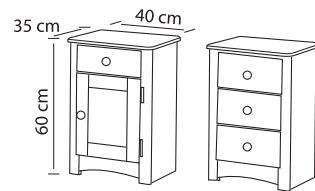

Ledikant

- 80/86 x 200/208
- 90/96 x 200/208
- 100/106 x 200/208
- 120/126 x 200/208
- 140/146 x 200/208
- 160/166 x 200/208
- 180/186 x 200/208

Meerprijs

Onderslaglatten

Nachtkastje

Met lade + deur + schap (Links of rechts)

60 x 40 x 35

Met laden

60 x 40 x 35

Kast

Met schuifdeuren

2-deurs 212 x 117 x 65

3-deurs 212 x 168 x 65

4-deurs 212 x 219 x 65

5-deurs 212 x 270 x 65

Meerprijs

Draaideur per deur

Comfort (Om te bouwen naar 1 persoons ledikant)

- 2 x 80/172 x 200/206 koppelbaar
- 2 x 90/192 x 200/206 koppelbaar
- 2 x 100/212 x 200/206 koppelbaar

Meerprijs