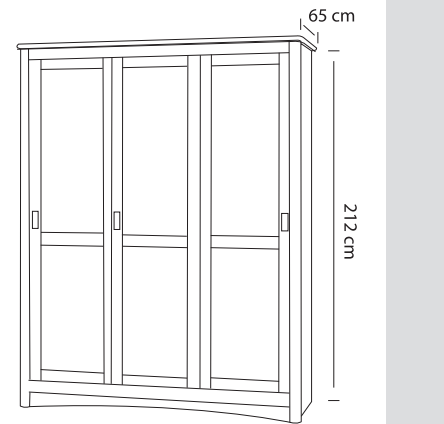

Ledikant

- 80/86 x 200/208
- 90/96 x 200/208
- 100/106 x 200/208
- 120/126 x 200/208
- 140/146 x 200/208
- 160/166 x 200/208
- 180/186 x 200/208

Meerprijs

Onderslaglatten

Nachtkastje

Met lade + deur + schap (Links of rechts)

60 x 40 x 35

Met laden

60 x 40 x 35

Kast

Met schuifdeuren

2-deurs 212 x 117 x 65

3-deurs 212 x 168 x 65

4-deurs 212 x 219 x 65

5-deurs 212 x 270 x 65

Meerprijs

Draaideur per deur

Comfort (Om te bouwen naar 1 persoons ledikant)

- 2 x 80/172 x 200/206 koppelbaar
- 2 x 90/192 x 200/206 koppelbaar
- 2 x 100/212 x 200/206 koppelbaar

Meerprijs