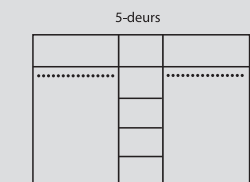

5-deurs 212 x 270 x 65

Meerprijs

Draaideur per deur

Comfort (Om te bouwen naar 1 persoons ledikant)

- 2 x 80/172 x 200/206 koppelbaar
- 2 x 90/192 x 200/206 koppelbaar
- 2 x 100/212 x 200/206 koppelbaar

Meerprijs

Set MDF bedzijdes

Spiegel

59 x 88

Commode

Met schap

79 x 91 x 45

De kleuren zijn gegroepeerd in drie prijsklasse, A, B, C. Zie kleurstenenpagina. Laat u altijd adviseren aan de hand van de echte kleurstenen.

Kastindeling

een andere indeling is ook mogelijk

Maatwerk kasten Basel

Richtprijzen vanaf 3 m², normale indelingen

Per m² A

B

C

Hoogte x Breedte x prijs m²