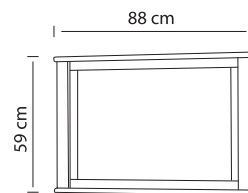

60 x 40 x 35

Met laden

60 x 40 x 35

Kast

Met schuifdeuren

2-deurs 212 x 117 x 65

3-deurs 212 x 168 x 65

4-deurs 212 x 219 x 65

5-deurs 212 x 270 x 65

Meerprijs

Draaideur per deur

Comfort (Om te bouwen naar 1 persoons ledikant)

- 2 x 80/172 x 200/206 koppelbaar
- 2 x 90/192 x 200/206 koppelbaar
- 2 x 100/212 x 200/206 koppelbaar

Meerprijs

Set MDF bedzijdes

Spiegel

59 x 88

Commode

Met schap

79 x 91 x 45

De kleuren zijn gegroepeerd in drie prijsklasse, A, B, C. Zie kleurstenenpagina. Laat u altijd adviseren aan de hand van de echte kleurstenen.

Kastindeling

een andere indeling is ook mogelijk

Maatwerk kasten Basel

Richtprijzen vanaf 3 m², normale indelingen

Per m² A

B

C

Hoogte x Breedte x prijs m²