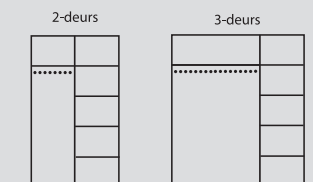

60 x 40 x 35

Met laden

60 x 40 x 35

Kast

Met schuifdeuren

2-deurs 212 x 117 x 65

3-deurs 212 x 168 x 65

4-deurs 212 x 219 x 65

5-deurs 212 x 270 x 65

Meerprijs

Draaideur per deur

Comfort (Om te bouwen naar 1 persoons ledikant)

- 2 x 80/172 x 200/206 koppelbaar
- 2 x 90/192 x 200/206 koppelbaar
- 2 x 100/212 x 200/206 koppelbaar

Meerprijs

Set MDF bedzijdes

Spiegel

59 x 88

Commode

Met schap

79 x 91 x 45

De kleuren zijn gegroepeerd in drie prijsklasse, A, B, C. Zie kleurstenenpagina. Laat u altijd adviseren aan de hand van de echte kleurstenen.

Kastindeling

een andere indeling is ook mogelijk

Maatwerk kasten Basel

Richtprijzen vanaf 3 m², normale indelingen

Per m² A

B

C

Hoogte x Breedte x prijs m²