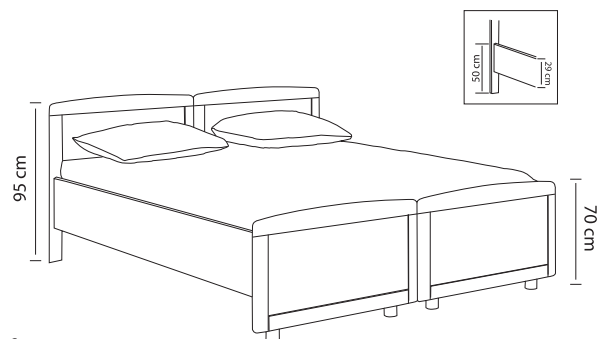

Ledikant

- 80/86 x 200/208
- 90/96 x 200/208
- 100/106 x 200/208
- 120/126 x 200/208
- 140/146 x 200/208
- 160/166 x 200/208
- 180/186 x 200/208

Meerprijs

Onderslaglatten

Nachtkastje

Met lade + deur + schap (Links of rechts)

60 x 40 x 35

Met laden

60 x 40 x 35

Kast

Met schuifdeuren

2-deurs 212 x 117 x 65

3-deurs 212 x 168 x 65

4-deurs 212 x 219 x 65

5-deurs 212 x 270 x 65

Meerprijs

Draaideur per deur

Comfort (Om te bouwen naar 1 persoons ledikant)

- 2 x 80/172 x 200/206 koppelbaar
- 2 x 90/192 x 200/206 koppelbaar
- 2 x 100/212 x 200/206 koppelbaar

Meerprijs