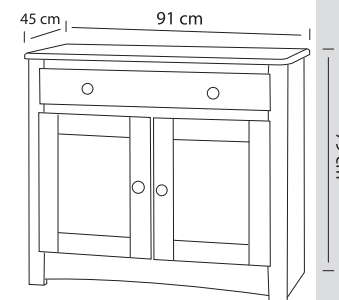

60 x 40 x 35

Met laden

60 x 40 x 35

Kast

Met schuifdeuren

2-deurs 212 x 117 x 65

3-deurs 212 x 168 x 65

4-deurs 212 x 219 x 65

5-deurs 212 x 270 x 65

Meerprijs

Draaideur per deur

Comfort (Om te bouwen naar 1 persoons ledikant)

- 2 x 80/172 x 200/206 koppelbaar
- 2 x 90/192 x 200/206 koppelbaar
- 2 x 100/212 x 200/206 koppelbaar

Meerprijs

Set MDF bedzijdes

Spiegel

59 x 88

Commode

Met schap

79 x 91 x 45

De kleuren zijn gegroepeerd in drie prijsklasse, A, B, C. Zie kleurstenenpagina. Laat u altijd adviseren aan de hand van de echte kleurstenen.

Kastindeling

een andere indeling is ook mogelijk

Maatwerk kasten Basel

Richtprijzen vanaf 3 m², normale indelingen

Per m² A

B

C

Hoogte x Breedte x prijs m²