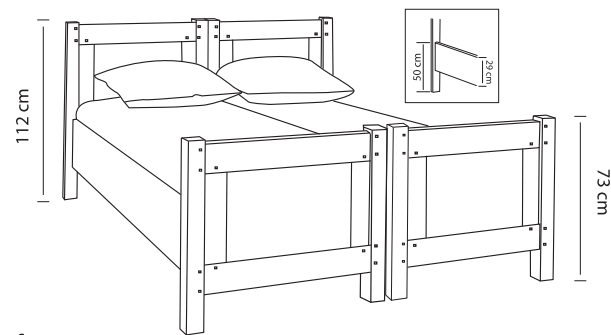

Ledikant A B C

- 80/86 x 200/214
- 90/96 x 200/214
- 100/106 x 200/214
- 120/129 x 200/214
- 140/149 x 200/214
- 160/169 x 200/214
- 180/189 x 200/214

Meerprijs  
Onderslaglatten

Nachtkastje A B C

Met lade + deur + schap (Links of rechts)  
63 x 47 x 34

Kast A B C

Met schuifdeuren  
2-deurs 212 x 116 x 64  
3-deurs 212 x 167 x 64  
4-deurs 212 x 218 x 64  
5-deurs 212 x 269 x 64  
Meerprijs  
Draaideur per deur

Comfort (Om te bouwen naar 1 persoons ledikant) A B C

- 2 x 80/172 x 200/214 koppelbaar
- 2 x 90/192 x 200/214 koppelbaar
- 2 x 100/212 x 200/214 koppelbaar

Meerprijs  
Set MDF bedzijdes

Spiegel A B C

82 x 60

Commode A B C

Met schap  
77 x 90 x 45

De kleuren zijn gegroepeerd in drie prijsklasse, A, B, C. Zie kleurstenenpagina. Laat u altijd adviseren aan de hand van de echte kleurstenen.