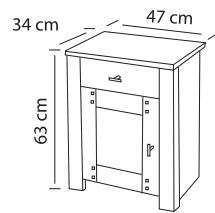

Ledikant A B C

- 80/86 x 200/214
- 90/96 x 200/214
- 100/106 x 200/214
- 120/129 x 200/214
- 140/149 x 200/214
- 160/169 x 200/214
- 180/189 x 200/214

Meerprijs  
Onderslaglatten

Nachtkastje A B C

Met lade + deur + schap (Links of rechts)  
63 x 47 x 34

Kast A B C

Met schuifdeuren  
2-deurs 212 x 116 x 64  
3-deurs 212 x 167 x 64  
4-deurs 212 x 218 x 64  
5-deurs 212 x 269 x 64  
Meerprijs  
Draaideur per deur

Comfort (Om te bouwen naar 1 persoons ledikant) A B C