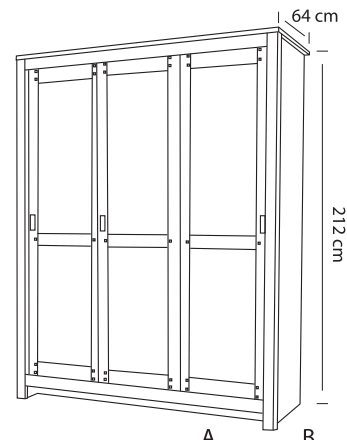

Ledikant A B C

- 80/86 x 200/214
- 90/96 x 200/214
- 100/106 x 200/214
- 120/129 x 200/214
- 140/149 x 200/214
- 160/169 x 200/214
- 180/189 x 200/214

Meerprijs  
Onderslaglatten

Nachtkastje A B C

Met lade + deur + schap (Links of rechts)  
63 x 47 x 34

Kast A B C

Met schuifdeuren  
2-deurs 212 x 116 x 64  
3-deurs 212 x 167 x 64  
4-deurs 212 x 218 x 64  
5-deurs 212 x 269 x 64  
Meerprijs  
Draaideur per deur

Comfort (Om te bouwen naar 1 persoons ledikant) A B C

- 2 x 80/172 x 200/214 koppelbaar
- 2 x 90/192 x 200/214 koppelbaar
- 2 x 100/212 x 200/214 koppelbaar

Meerprijs  
Set MDF bedzijdes

Spiegel A B C

82 x 60

Commode A B C

Met schap  
77 x 90 x 45

De kleuren zijn gegroepeerd in drie prijsklasse, A, B, C. Zie kleurstenenpagina. Laat u altijd adviseren aan de hand van de echte kleurstenen.