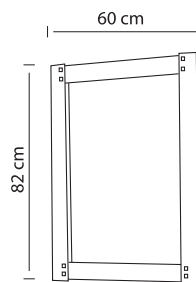

Ledikant A B C

- 80/86 x 200/214
- 90/96 x 200/214
- 100/106 x 200/214
- 120/129 x 200/214
- 140/149 x 200/214
- 160/169 x 200/214
- 180/189 x 200/214

Meerprijs  
Onderslaglatten

Nachtkastje A B C

Met lade + deur + schap (Links of rechts)  
63 x 47 x 34

Kast A B C

Met schuifdeuren  
2-deurs 212 x 116 x 64  
3-deurs 212 x 167 x 64  
4-deurs 212 x 218 x 64  
5-deurs 212 x 269 x 64  
Meerprijs  
Draaideur per deur

Comfort (Om te bouwen naar 1 persoons ledikant) A B C

- 2 x 80/172 x 200/214 koppelbaar
- 2 x 90/192 x 200/214 koppelbaar
- 2 x 100/212 x 200/214 koppelbaar

Meerprijs  
Set MDF bedzijdes

Spiegel A B C

82 x 60

Commode A B C

Met schap  
77 x 90 x 45

De kleuren zijn gegroepeerd in drie prijsklasse, A, B, C. Zie kleurstenenpagina. Laat u altijd adviseren aan de hand van de echte kleurstenen.

Standaard geleverd met genoeft hout en gebruikssporen. Zonder gebruikssporen 10% meerprijs.

**Kastindeling**

een andere indeling is ook mogelijk

**Maatwerk kasten Stockholm**

Richtprijzen vanaf 3 m2, normale indelingen