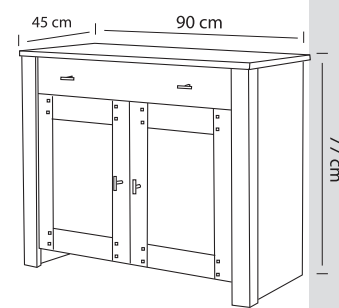

Ledikant A B C

- 80/86 x 200/214
- 90/96 x 200/214
- 100/106 x 200/214
- 120/129 x 200/214
- 140/149 x 200/214
- 160/169 x 200/214
- 180/189 x 200/214

Meerprijs  
Onderslaglatten

Nachtkastje A B C

Met lade + deur + schap (Links of rechts)  
63 x 47 x 34

Kast A B C

Met schuifdeuren  
2-deurs 212 x 116 x 64  
3-deurs 212 x 167 x 64  
4-deurs 212 x 218 x 64  
5-deurs 212 x 269 x 64  
Meerprijs  
Draaideur per deur

Comfort (Om te bouwen naar 1 persoons ledikant) A B C

- 2 x 80/172 x 200/214 koppelbaar
- 2 x 90/192 x 200/214 koppelbaar
- 2 x 100/212 x 200/214 koppelbaar

Meerprijs  
Set MDF bedzijdes

Spiegel A B C

82 x 60

Commode A B C

Met schap  
77 x 90 x 45

De kleuren zijn gegroepeerd in drie prijsklasse, A, B, C. Zie kleurstenenpagina. Laat u altijd adviseren aan de hand van de echte kleurstenen.