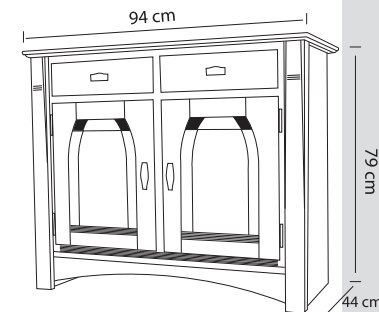

Ledikant

A B C

- 80/93 x 200/212
- 90/103 x 200/212
- 100/113 x 200/212
- 120/133 x 200/212
- 140/153 x 200/212
- 160/173 x 200/212
- 180/193 x 200/212

Meerprijs

Onderslaglatten

Nachtkastje

A B C

Met lade + deur + schap (links of rechts)  
65 x 49 x 34

Kast

A B C

Met draaideuren/schuifdeuren  
2-deurs 206 x 126 x 70  
3-deurs 206 x 177 x 70  
4-deurs 206 x 228 x 70  
5-deurs 206 x 279 x 70

Comfort (Niet om te bouwen naar 1 persoons ledikant)

A B C

- 2 x 80/177 x 200/212 koppelbaar
- 2 x 90/197 x 200/212 koppelbaar
- 2 x 100/217 x 200/212 koppelbaar

- 2 x 80/189 x 200/212 cm groteachterwand koppelbaar
- 2 x 90/209 x 200/212 cm grote achterwand koppelbaar
- 2 x 100/229 x 200/212 cm groteachterwand koppelbaar

Spiegel

A B C

81 x 91

Commode

A B C

Met schap  
79 x 94 x 44