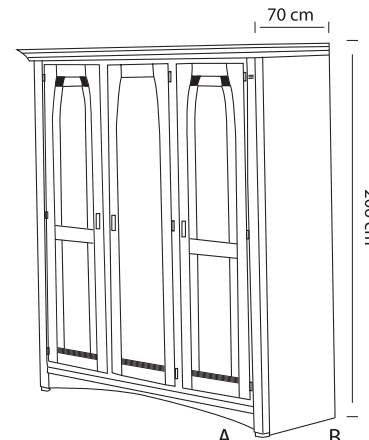

Ledikant

A B C

- 80/93 x 200/212
- 90/103 x 200/212
- 100/113 x 200/212
- 120/133 x 200/212
- 140/153 x 200/212
- 160/173 x 200/212
- 180/193 x 200/212

Meerprijs

Onderslaglatten

Nachtkastje

A B C

Met lade + deur + schap (links of rechts)  
65 x 49 x 34

Kast

A B C

Met draaideuren/schuifdeuren  
2-deurs 206 x 126 x 70  
3-deurs 206 x 177 x 70  
4-deurs 206 x 228 x 70  
5-deurs 206 x 279 x 70

Comfort (Niet om te bouwen naar 1 persoons ledikant)

A B C

- 2 x 80/177 x 200/212 koppelbaar
- 2 x 90/197 x 200/212 koppelbaar
- 2 x 100/217 x 200/212 koppelbaar

- 2 x 80/189 x 200/212 cm groteachterwand koppelbaar
- 2 x 90/209 x 200/212 cm grote achterwand koppelbaar
- 2 x 100/229 x 200/212 cm groteachterwand koppelbaar

Spiegel

A B C

81 x 91

Commode

A B C

Met schap  
79 x 94 x 44