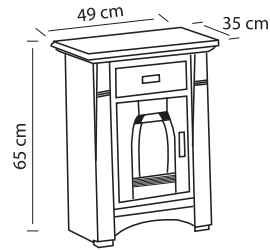

Ledikant

A B C

- 80/93 x 200/212
- 90/103 x 200/212
- 100/113 x 200/212
- 120/133 x 200/212
- 140/153 x 200/212
- 160/173 x 200/212
- 180/193 x 200/212

Meerprijs

Onderslaglatten

Nachtkastje

A B C

Met lade + deur + schap (links of rechts)  
65 x 49 x 34

Kast

A B C

Met draaideuren/schuifdeuren  
2-deurs 206 x 126 x 70  
3-deurs 206 x 177 x 70  
4-deurs 206 x 228 x 70  
5-deurs 206 x 279 x 70

Comfort (Niet om te bouwen naar 1 persoons ledikant)

A B C

- 2 x 80/177 x 200/212 koppelbaar
- 2 x 90/197 x 200/212 koppelbaar
- 2 x 100/217 x 200/212 koppelbaar

- 2 x 80/189 x 200/212 cm groteachterwand koppelbaar
- 2 x 90/209 x 200/212 cm grote achterwand koppelbaar
- 2 x 100/229 x 200/212 cm groteachterwand koppelbaar

Spiegel

A B C

81 x 91

Commode

A B C

Met schap  
79 x 94 x 44