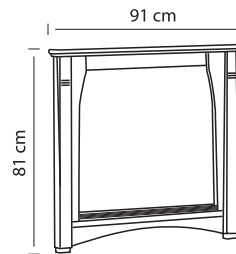

Ledikant

A B C

- 80/93 x 200/212
- 90/103 x 200/212
- 100/113 x 200/212
- 120/133 x 200/212
- 140/153 x 200/212
- 160/173 x 200/212
- 180/193 x 200/212

Meerprijs

Onderslaglatten

Nachtkastje

A B C

Met lade + deur + schap (links of rechts)  
65 x 49 x 34

Kast

A B C

Met draaideuren/schuifdeuren  
2-deurs 206 x 126 x 70  
3-deurs 206 x 177 x 70  
4-deurs 206 x 228 x 70  
5-deurs 206 x 279 x 70

Comfort (Niet om te bouwen naar 1 persoons ledikant)

A B C

- 2 x 80/177 x 200/212 koppelbaar
- 2 x 90/197 x 200/212 koppelbaar
- 2 x 100/217 x 200/212 koppelbaar

- 2 x 80/189 x 200/212 cm groteachterwand koppelbaar
- 2 x 90/209 x 200/212 cm grote achterwand koppelbaar
- 2 x 100/229 x 200/212 cm groteachterwand koppelbaar

Spiegel

A B C

81 x 91

Commode

A B C

Met schap  
79 x 94 x 44