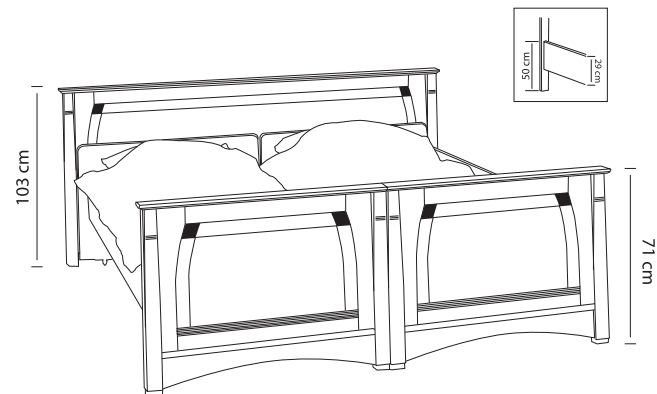

Ledikant

A B C

- 80/93 x 200/212
- 90/103 x 200/212
- 100/113 x 200/212
- 120/133 x 200/212
- 140/153 x 200/212
- 160/173 x 200/212
- 180/193 x 200/212

Meerprijs

Onderslaglatten

Nachtkastje

A B C

Met lade + deur + schap (links of rechts)  
65 x 49 x 34

Kast

A B C

Met draaideuren/schuifdeuren  
2-deurs 206 x 126 x 70  
3-deurs 206 x 177 x 70  
4-deurs 206 x 228 x 70  
5-deurs 206 x 279 x 70

Comfort (Niet om te bouwen naar 1 persoons ledikant)

A B C

- 2 x 80/177 x 200/212 koppelbaar
- 2 x 90/197 x 200/212 koppelbaar
- 2 x 100/217 x 200/212 koppelbaar

- 2 x 80/189 x 200/212 cm groteachterwand koppelbaar
- 2 x 90/209 x 200/212 cm grote achterwand koppelbaar
- 2 x 100/229 x 200/212 cm groteachterwand koppelbaar

Spiegel

A B C

81 x 91

Commode

A B C

Met schap  
79 x 94 x 44