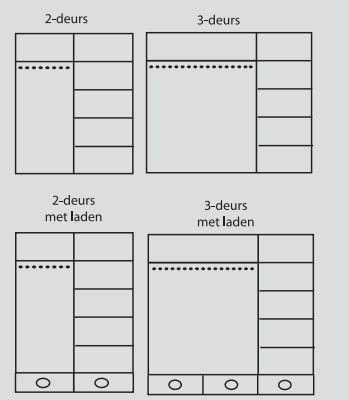

Kast A B C
 Met schuifdeuren
 2-deurs 211 x 166 x 63
 3-deurs 211 x 242 x 63
 Met laden
 2-deurs 244 x 166 x 63
 3-deurs 244 x 242 x 63

De kleuren zijn gegroepeerd in drie prijsklasse, A, B, C. Zie kleurstenenpagina. Laat u altijd adviseren aan de hand van de echte kleurstenen.

Standaard geleverd met genoeft hout.

Comfort (Om te bouwen naar 1 persoons ledikant) A B C
 2 x 80/172 x 200/210 koppelbaar
 2 x 90/192 x 200/210 koppelbaar
 2 x 100/212 x 200/210 koppelbaar
 Meerprijs
 Set MDF bedzijdjes

Spiegel A B C
 81 x 61

Commode A B C
 93 x 91 x 45

Kastindeling

een andere indeling is ook mogelijk

Maatwerk kasten Oslo

Richtprijzen vanaf 3 m2, normale indelingen

Per m2 A
 B
 C

Hoogte x Breedte x prijs m2