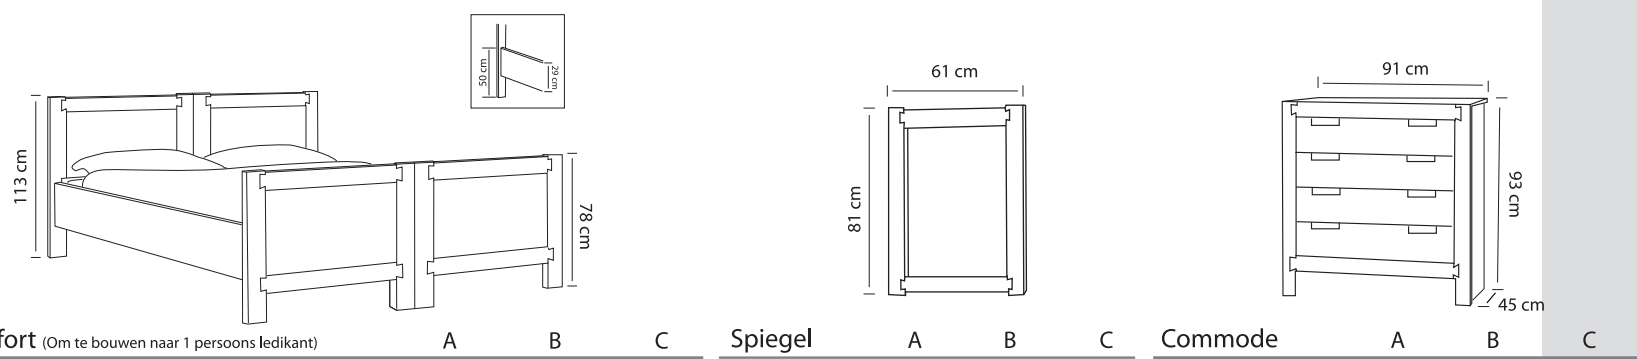

Ledikant A B C
 80/86 x 200/208
 90/96 x 200/208
 100/106 x 200/208
 120/129 x 200/208
 140/149 x 200/208
 160/169 x 200/208
 180/189 x 200/208
 Meerprijs
 Onderslaglatten

Nachtkastje A B C
 Met lade
 58 x 50 x 33

Kast A B C
 Met schuifdeuren
 2-deurs 211 x 166 x 63
 3-deurs 211 x 242 x 63
 Met laden
 2-deurs 244 x 166 x 63
 3-deurs 244 x 242 x 63

De kleuren zijn gegroepeerd in drie prijsklasse, A, B, C. Zie kleurstenenpagina. Laat u altijd adviseren aan de hand van de echte kleurstenen.

Standaard geleverd met genoeft hout.

Comfort (Om te bouwen naar 1 persoons ledikant) A B C
 2 x 80/172 x 200/210 koppelbaar
 2 x 90/192 x 200/210 koppelbaar
 2 x 100/212 x 200/210 koppelbaar
 Meerprijs
 Set MDF bedzijdjes

Spiegel A B C
 81 x 61

Commode A B C
 93 x 91 x 45

Kastindeling

een andere indeling is ook mogelijk

Maatwerk kasten Oslo

Richtprijzen vanaf 3 m2, normale indelingen

Per m2 A
 B
 C

Hoogte x Breedte x prijs m2