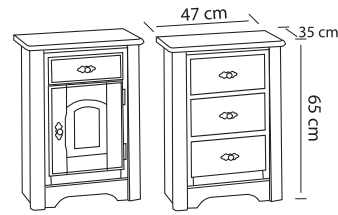

Ledikant

A B C

- 80/86 x 200/208
- 90/96 x 200/208
- 100/106 x 200/208
- 120/131 x 200/208
- 140/151 x 200/209
- 160/171 x 200/209
- 180/191 x 200/209

Meerprijs

Onderslaglatten

Nachtkastje

A B C

Met lade + deur + schap (links of rechts)

65 x 47 x 35

Met 3 laden

65 x 47 x 35

Kast

A B C

Met draaideuren/schuifdeuren

2-deurs 212 x 115 x 65

3-deurs 212 x 166 x 65

4-deurs 212 x 218 x 65

5-deurs 212 x 268 x 65

Comfort (Niet om te bouwen naar 1 persoons ledikant)

A B C

- 2 x 80/172 x 200/209 koppelbaar
- 2 x 90/192 x 200/209 koppelbaar
- 2 x 100/212 x 200/209 koppelbaar