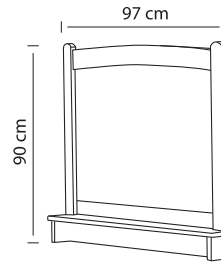

65 x 47 x 35

Met 3 laden

65 x 47 x 35

Kast

A B C

Met draaideuren/schuifdeuren

2-deurs 212 x 115 x 65

3-deurs 212 x 166 x 65

4-deurs 212 x 218 x 65

5-deurs 212 x 268 x 65

Comfort (Niet om te bouwen naar 1 persoons ledikant)

A B C

- 2 x 80/172 x 200/209 koppelbaar
- 2 x 90/192 x 200/209 koppelbaar
- 2 x 100/212 x 200/209 koppelbaar

- 2 x 80/185 x 200/209 grote achterwand koppelbaar
- 2 x 90/205 x 200/209 grote achterwand koppelbaar
- 2 x 100/225 x 200/209 grote achterwand koppelbaar

Spiegel

A B C

90 x 97

Commode

A B C

Met schap  
79 x 97 x 44