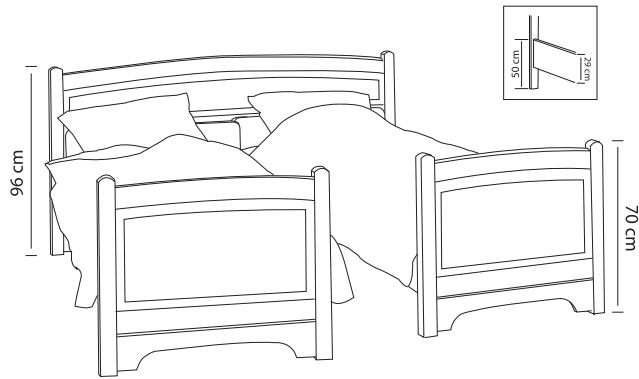

Ledikant

A B C

- 80/86 x 200/208
- 90/96 x 200/208
- 100/106 x 200/208
- 120/131 x 200/208
- 140/151 x 200/209
- 160/171 x 200/209
- 180/191 x 200/209

Meerprijs

Onderslaglatten

Nachtkastje

A B C

Met lade + deur + schap (links of rechts)

65 x 47 x 35

Met 3 laden

65 x 47 x 35

Kast

A B C

Met draaideuren/schuifdeuren

2-deurs 212 x 115 x 65

3-deurs 212 x 166 x 65

4-deurs 212 x 218 x 65

5-deurs 212 x 268 x 65

Comfort (Niet om te bouwen naar 1 persoons ledikant)

A B C

- 2 x 80/172 x 200/209 koppelbaar
- 2 x 90/192 x 200/209 koppelbaar
- 2 x 100/212 x 200/209 koppelbaar