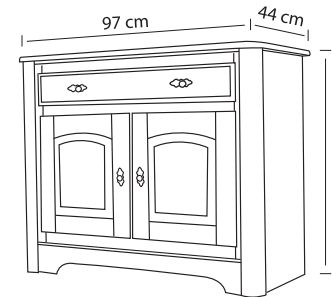

65 x 47 x 35

Met 3 laden

65 x 47 x 35

Kast

A B C

Met draaideuren/schuifdeuren

2-deurs 212 x 115 x 65

3-deurs 212 x 166 x 65

4-deurs 212 x 218 x 65

5-deurs 212 x 268 x 65

Comfort (Niet om te bouwen naar 1 persoons ledikant)

A B C

- 2 x 80/172 x 200/209 koppelbaar
- 2 x 90/192 x 200/209 koppelbaar
- 2 x 100/212 x 200/209 koppelbaar

- 2 x 80/185 x 200/209 grote achterwand koppelbaar
- 2 x 90/205 x 200/209 grote achterwand koppelbaar
- 2 x 100/225 x 200/209 grote achterwand koppelbaar

Spiegel

A B C

90 x 97

Commode

A B C

Met schap  
79 x 97 x 44