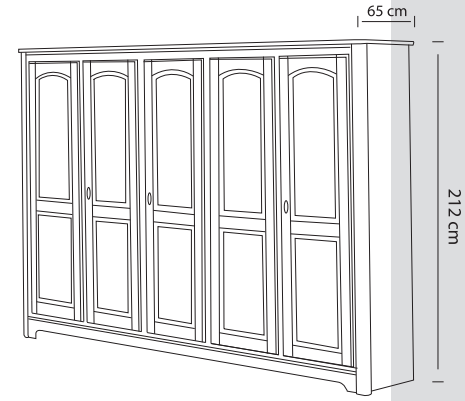

Ledikant

A B C

- 80/86 x 200/208
- 90/96 x 200/208
- 100/106 x 200/208
- 120/131 x 200/208
- 140/151 x 200/209
- 160/171 x 200/209
- 180/191 x 200/209

Meerprijs

Onderslaglatten

Nachtkastje

A B C

Met lade + deur + schap (links of rechts)

65 x 47 x 35

Met 3 laden

65 x 47 x 35

Kast

A B C

Met draaideuren/schuifdeuren

2-deurs 212 x 115 x 65

3-deurs 212 x 166 x 65

4-deurs 212 x 218 x 65

5-deurs 212 x 268 x 65

Comfort (Niet om te bouwen naar 1 persoons ledikant)

A B C

- 2 x 80/172 x 200/209 koppelbaar
- 2 x 90/192 x 200/209 koppelbaar
- 2 x 100/212 x 200/209 koppelbaar