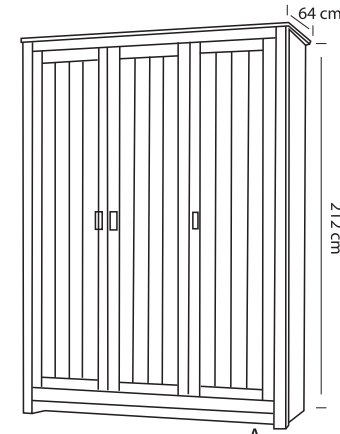

Ledikant A B C

- 80/93 x 200/209
- 90/103 x 200/209
- 100/113 x 200/209
- 120/133 x 200/209
- 140/153 x 200/209
- 160/173 x 200/209
- 180/193 x 200/209
- Meerprijs
- Onderslaglatten

Nachtkastje A B C

70 x 45 x 40

Kast A B C

Met draaideuren/schuifdeuren  
 2-deurs 212 x 107 x 64  
 3-deurs 212 x 154 x 64  
 4-deurs 212 x 200 x 64  
 5-deurs 212 x 246 x 64

De kleuren zijn gegroepeerd in drie prijsklasse, A, B, C. Zie kleurstalenpagina. Laat u altijd adviseren aan de hand van de echte kleurstalen.

Spiegel A B C

70 x 90

Commode A B C

78 x 108 x 45  
 Met 4 laden  
 78 x 108 x 45