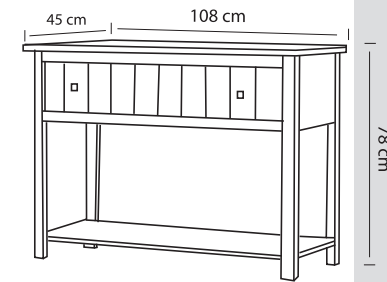

Kast A B C

Met draaideuren/schuifdeuren  
 2-deurs 212 x 107 x 64  
 3-deurs 212 x 154 x 64  
 4-deurs 212 x 200 x 64  
 5-deurs 212 x 246 x 64

De kleuren zijn gegroepeerd in drie prijsklasse, A, B, C. Zie kleurstalenpagina. Laat u altijd adviseren aan de hand van de echte kleurstalen.

Verkoopprijslijst november 2019 (prijswijzigingen voorbehouden)

Comfort (Niet om te bouwen naar 1 persoons ledikant) A B C

- 2 x 80/170 x 200/211 koppelbaar
- 2 x 90/190 x 200/211 koppelbaar
- 2 x 100/210 x 200/211 koppelbaar

Spiegel A B C

70 x 90

Commode A B C

78 x 108 x 45  
 Met 4 laden  
 78 x 108 x 45