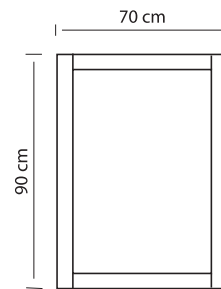

Kast A B C

Met draaideuren/schuifdeuren  
 2-deurs 212 x 107 x 64  
 3-deurs 212 x 154 x 64  
 4-deurs 212 x 200 x 64  
 5-deurs 212 x 246 x 64

De kleuren zijn gegroepeerd in drie prijsklasse, A, B, C. Zie kleurstalenpagina. Laat u altijd adviseren aan de hand van de echte kleurstalen.

**Kastindeling**

een andere indeling is ook mogelijk

**Maatwerk kasten Napels**

Richtprijzen vanaf 3 m<sup>2</sup>, normale indelingen  
 Per m<sup>2</sup> A  
 B  
 C

Hoogte x Breedte x prijs m<sup>2</sup>

Verkoopprijslijst november 2019 (prijswijzigingen voorbehouden)

Comfort (Niet om te bouwen naar 1 persoons ledikant) A B C

- 2 x 80/170 x 200/211 koppelbaar
- 2 x 90/190 x 200/211 koppelbaar
- 2 x 100/210 x 200/211 koppelbaar

Spiegel A B C

70 x 90

Commode A B C

78 x 108 x 45  
 Met 4 laden  
 78 x 108 x 45