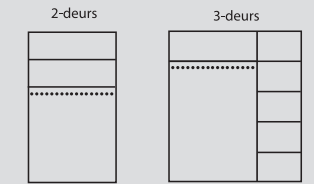

Ledikant A B C

- 80/93 x 200/209
- 90/103 x 200/209
- 100/113 x 200/209
- 120/133 x 200/209
- 140/153 x 200/209
- 160/173 x 200/209
- 180/193 x 200/209
- Meerprijs
- Onderslaglatten

Nachtkastje A B C

70 x 45 x 40

Kast A B C

Met draaideuren/schuifdeuren  
 2-deurs 212 x 107 x 64  
 3-deurs 212 x 154 x 64  
 4-deurs 212 x 200 x 64  
 5-deurs 212 x 246 x 64

De kleuren zijn gegroepeerd in drie prijsklasse, A, B, C. Zie kleurstalenpagina. Laat u altijd adviseren aan de hand van de echte kleurstalen.

**Kastindeling**

een andere indeling is ook mogelijk

**Maatwerk kasten Napels**

Richtprijzen vanaf 3 m<sup>2</sup>, normale indelingen  
 Per m<sup>2</sup> A  
 B  
 C

Hoogte x Breedte x prijs m<sup>2</sup>