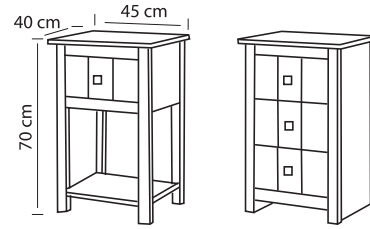

Ledikant A B C

- 80/93 x 200/209
- 90/103 x 200/209
- 100/113 x 200/209
- 120/133 x 200/209
- 140/153 x 200/209
- 160/173 x 200/209
- 180/193 x 200/209
- Meerprijs
- Onderslaglatten

Nachtkastje A B C

70 x 45 x 40

Kast A B C

Met draaideuren/schuifdeuren  
 2-deurs 212 x 107 x 64  
 3-deurs 212 x 154 x 64  
 4-deurs 212 x 200 x 64  
 5-deurs 212 x 246 x 64

De kleuren zijn gegroepeerd in drie prijsklasse, A, B, C. Zie kleurstalenpagina. Laat u altijd adviseren aan de hand van de echte kleurstalen.

**Kastindeling**

een andere indeling is ook mogelijk

**Maatwerk kasten Napels**

Richtprijzen vanaf 3 m<sup>2</sup>, normale indelingen  
 Per m<sup>2</sup> A  
 B  
 C

Hoogte x Breedte x prijs m<sup>2</sup>

Spiegel A B C

70 x 90

Commode A B C

78 x 108 x 45  
 Met 4 laden  
 78 x 108 x 45