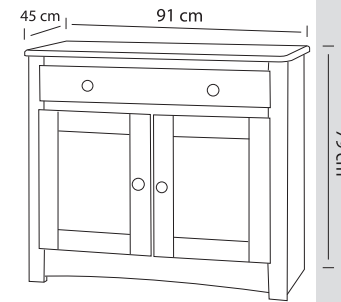

Ledikant

- 80/86 x 200/208
- 90/96 x 200/208
- 100/106 x 200/208
- 120/126 x 200/208
- 140/146 x 200/208
- 160/166 x 200/208
- 180/186 x 200/208
- Meerprijs
- Onderslaglatten

Nachtkastje

- Met lade + deur + schap (Links of rechts)
- 60 x 40 x 35
- Met laden
- 60 x 40 x 35

Kast

- Met schuifdeuren
- 2-deurs 212 x 117 x 65
- 3-deurs 212 x 168 x 65
- 4-deurs 212 x 219 x 65
- 5-deurs 212 x 270 x 65
- Meerprijs
- Draaideur per deur

Comfort (Om te bouwen naar 1 persoons ledikant)

- 2 x 80/172 x 200/206 koppelbaar
- 2 x 90/192 x 200/206 koppelbaar
- 2 x 100/212 x 200/206 koppelbaar
- Meerprijs
- Set MDF bedzijdes

Spiegel

- 59 x 88

Commode

- Met schap
- 79 x 91 x 45

De kleuren zijn gegroepeerd in drie prijsklasse, A, B, C. Zie kleurstenpagina. Laat u altijd adviseren aan de hand van de echte kleursten.