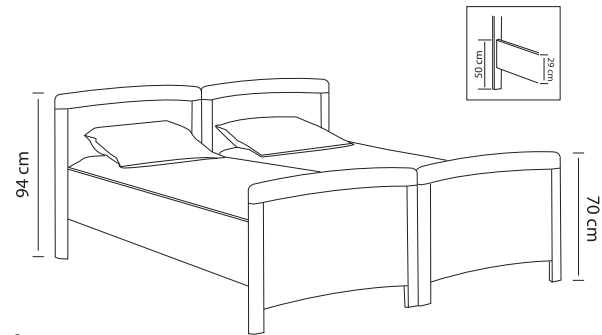

Ledikant

- 80/86 x 200/208
- 90/96 x 200/208
- 100/106 x 200/208
- 120/126 x 200/208
- 140/146 x 200/208
- 160/166 x 200/208
- 180/186 x 200/208
- Meerprijs
- Onderslaglatten

Nachtkastje

- Met lade + deur + schap (Links of rechts)
- 60 x 40 x 35
- Met laden
- 60 x 40 x 35

Kast

- Met schuifdeuren
- 2-deurs 212 x 117 x 65
- 3-deurs 212 x 168 x 65
- 4-deurs 212 x 219 x 65
- 5-deurs 212 x 270 x 65
- Meerprijs
- Draaideur per deur

Comfort (Om te bouwen naar 1 persoons ledikant)

- 2 x 80/172 x 200/206 koppelbaar
- 2 x 90/192 x 200/206 koppelbaar
- 2 x 100/212 x 200/206 koppelbaar
- Meerprijs
- Set MDF bedzijdes

Spiegel

- 59 x 88

Commode

- Met schap
- 79 x 91 x 45

De kleuren zijn gegroepeerd in drie prijsklasse, A, B, C. Zie kleurstenpagina. Laat u altijd adviseren aan de hand van de echte kleursten.