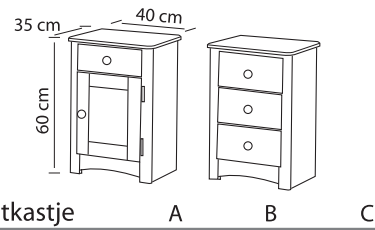

Ledikant

- 80/86 x 200/208
- 90/96 x 200/208
- 100/106 x 200/208
- 120/126 x 200/208
- 140/146 x 200/208
- 160/166 x 200/208
- 180/186 x 200/208
- Meerprijs
- Onderslaglatten

Nachtkastje

- Met lade + deur + schap (Links of rechts)
- 60 x 40 x 35
- Met laden
- 60 x 40 x 35

Kast

- Met schuifdeuren
- 2-deurs 212 x 117 x 65
- 3-deurs 212 x 168 x 65
- 4-deurs 212 x 219 x 65
- 5-deurs 212 x 270 x 65
- Meerprijs
- Draaideur per deur

Comfort (Om te bouwen naar 1 persoons ledikant)

- 2 x 80/172 x 200/206 koppelbaar
- 2 x 90/192 x 200/206 koppelbaar
- 2 x 100/212 x 200/206 koppelbaar
- Meerprijs
- Set MDF bedzijdes

Spiegel

- 59 x 88

Commode

- Met schap
- 79 x 91 x 45

De kleuren zijn gegroepeerd in drie prijsklasse, A, B, C. Zie kleurstenpagina. Laat u altijd adviseren aan de hand van de echte kleursten.

Kastindeling

een andere indeling is ook mogelijk

Maatwerk kasten Milaan

Richtprijzen vanaf 3 m2, normale indelingen

- Per m2 A
- B
- C

Hoogte x Breedte x prijs m2

Verkooplijst november 2019 (prijswijzigingen voorbehouden)