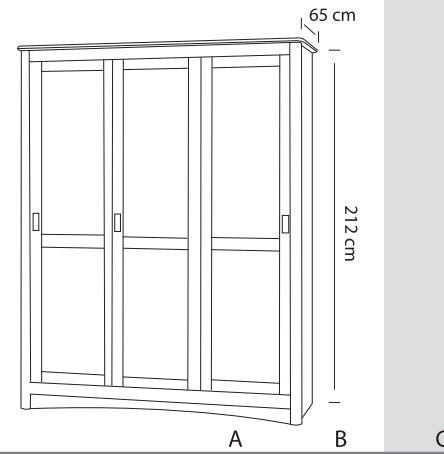

Ledikant

- 80/86 x 200/208
- 90/96 x 200/208
- 100/106 x 200/208
- 120/126 x 200/208
- 140/146 x 200/208
- 160/166 x 200/208
- 180/186 x 200/208
- Meerprijs
- Onderslaglatten

Nachtkastje

- Met lade + deur + schap (Links of rechts)
- 60 x 40 x 35
- Met laden
- 60 x 40 x 35

Kast

- Met schuifdeuren
- 2-deurs 212 x 117 x 65
- 3-deurs 212 x 168 x 65
- 4-deurs 212 x 219 x 65
- 5-deurs 212 x 270 x 65
- Meerprijs
- Draaideur per deur

Comfort (Om te bouwen naar 1 persoons ledikant)

- 2 x 80/172 x 200/206 koppelbaar
- 2 x 90/192 x 200/206 koppelbaar
- 2 x 100/212 x 200/206 koppelbaar
- Meerprijs
- Set MDF bedzijdes

Spiegel

- 59 x 88

Commode

- Met schap
- 79 x 91 x 45

De kleuren zijn gegroepeerd in drie prijsklasse, A, B, C. Zie kleurstenpagina. Laat u altijd adviseren aan de hand van de echte kleursten.