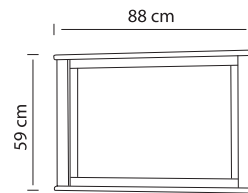

Ledikant

- 80/86 x 200/208
- 90/96 x 200/208
- 100/106 x 200/208
- 120/126 x 200/208
- 140/146 x 200/208
- 160/166 x 200/208
- 180/186 x 200/208
- Meerprijs
- Onderslaglatten

Nachtkastje

- Met lade + deur + schap (Links of rechts)
- 60 x 40 x 35
- Met laden
- 60 x 40 x 35

Kast

- Met schuifdeuren
- 2-deurs 212 x 117 x 65
- 3-deurs 212 x 168 x 65
- 4-deurs 212 x 219 x 65
- 5-deurs 212 x 270 x 65
- Meerprijs
- Draaideur per deur

Comfort (Om te bouwen naar 1 persoons ledikant)

- 2 x 80/172 x 200/206 koppelbaar
- 2 x 90/192 x 200/206 koppelbaar
- 2 x 100/212 x 200/206 koppelbaar
- Meerprijs
- Set MDF bedzijdes

Spiegel

- 59 x 88

Commode

- Met schap
- 79 x 91 x 45

De kleuren zijn gegroepeerd in drie prijsklasse, A, B, C. Zie kleurstenpagina. Laat u altijd adviseren aan de hand van de echte kleursten.

Kastindeling

een andere indeling is ook mogelijk

Maatwerk kasten Milaan

Richtprijzen vanaf 3 m2, normale indelingen

- Per m2 A
- B
- C

Hoogte x Breedte x prijs m2

Verkooplijst november 2019 (prijswijzigingen voorbehouden)