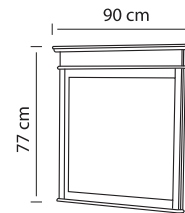

Ledikant A B C

80/86 x 200/208
 90/96 x 200/208
 100/106 x 200/208
 120/133 x 200/208
 140/153 x 200/209
 160/173 x 200/209
 180/193 x 200/209
 Meerprijs
 Onderslaglatten

Nachtkastje A B C

Met lade + deur + schap (links of rechts)
 67 x 38 x 34

Kast A B C

Met schuifdeuren
 2-deurs 222 x 116 x 66
 3-deurs 222 x 165 x 66
 4-deurs 222 x 214 x 66
 5-deurs 222 x 263 x 66
 Meerprijs
 Draaideuren per deur

Comfort (Niet om te bouwen naar 1 persoons ledikant) A B C

2 x 80/190 x 200/208
 grote achterwand koppelbaar
 2 x 90/210 x 200/208
 grote achterwand koppelbaar
 2 x 100/230 x 200/208
 grote achterwand koppelbaar

Spiegel A B C

77 x 90

Commode A B C

99 x 95 x 44

De kleuren zijn gegroepeerd in drie prijsklasse, A, B, C. Zie kleurstenenpagina. Laat u altijd adviseren aan de hand van de echte kleurstenen.