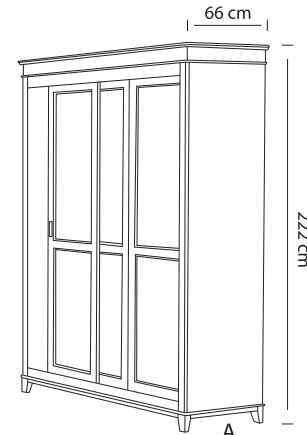

Ledikant A B C

80/86 x 200/208
 90/96 x 200/208
 100/106 x 200/208
 120/133 x 200/208
 140/153 x 200/209
 160/173 x 200/209
 180/193 x 200/209
 Meerprijs
 Onderslaglatten

Nachtkastje A B C

Met lade + deur + schap (links of rechts)
 67 x 38 x 34

Kast A B C

Met schuifdeuren
 2-deurs 222 x 116 x 66
 3-deurs 222 x 165 x 66
 4-deurs 222 x 214 x 66
 5-deurs 222 x 263 x 66
 Meerprijs
 Draaideuren per deur

Comfort (Niet om te bouwen naar 1 persoons ledikant) A B C

2 x 80/190 x 200/208
 grote achterwand koppelbaar
 2 x 90/210 x 200/208
 grote achterwand koppelbaar
 2 x 100/230 x 200/208
 grote achterwand koppelbaar

Spiegel A B C

77 x 90

Commode A B C

99 x 95 x 44

De kleuren zijn gegroepeerd in drie prijsklasse, A, B, C. Zie kleurstenenpagina. Laat u altijd adviseren aan de hand van de echte kleurstenen.