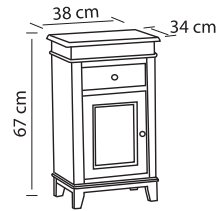

Ledikant A B C

80/86 x 200/208
 90/96 x 200/208
 100/106 x 200/208
 120/133 x 200/208
 140/153 x 200/209
 160/173 x 200/209
 180/193 x 200/209
 Meerprijs
 Onderslaglatten

Nachtkastje A B C

Met lade + deur + schap (links of rechts)
 67 x 38 x 34

Kast A B C

Met schuifdeuren
 2-deurs 222 x 116 x 66
 3-deurs 222 x 165 x 66
 4-deurs 222 x 214 x 66
 5-deurs 222 x 263 x 66
 Meerprijs
 Draaideuren per deur

Comfort (Niet om te bouwen naar 1 persoons ledikant) A B C