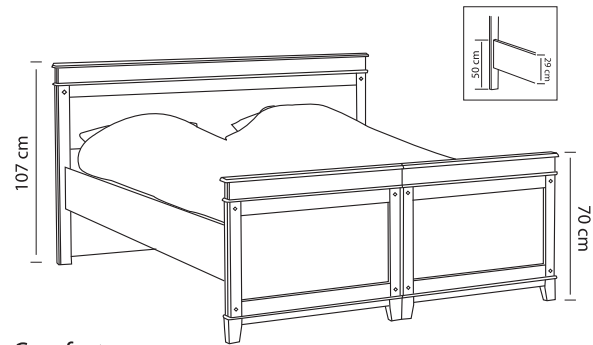

Ledikant A B C

80/86 x 200/208
 90/96 x 200/208
 100/106 x 200/208
 120/133 x 200/208
 140/153 x 200/209
 160/173 x 200/209
 180/193 x 200/209
 Meerprijs
 Onderslaglatten

Nachtkastje A B C

Met lade + deur + schap (links of rechts)
 67 x 38 x 34

Kast A B C

Met schuifdeuren
 2-deurs 222 x 116 x 66
 3-deurs 222 x 165 x 66
 4-deurs 222 x 214 x 66
 5-deurs 222 x 263 x 66
 Meerprijs
 Draaideuren per deur

Comfort (Niet om te bouwen naar 1 persoons ledikant) A B C