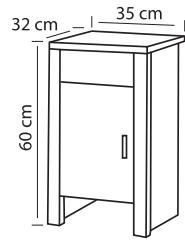

Ledikant A B C

- 80/86 x 200/210
- 90/96 x 200/210
- 100/106 x 200/210
- 120/126 x 200/210
- 140/146 x 200/210
- 160/166 x 200/210
- 180/186 x 200/210

Meerprijs
Onderslaglatten

Nachtkastje A B C

60 x 35 x 32

Kast A B C

Met draaideuren/schuifdeuren
2-deurs 212 x 108 x 63
3-deurs 212 x 156 x 63
4-deurs 212 x 204 x 63
5-deurs 212 x 252 x 63

Spiegel A B C

56 x 77

Commode A B C

79 x 90 x 43

De kleuren zijn gegroepeerd in drie prijsklasse, A, B, C. Zie kleurstenenpagina. Laat u altijd adviseren aan de hand van de echte kleurstenen.

Kastindeling

een andere indeling is ook mogelijk

Maatwerk kasten Delft

Richtprijzen vanaf 3 m², normale indelingen

Per m² A
B
C

Hoogte x Breedte x prijs m²

Verkoopprijslijst november 2019 (prijswijzigingen voorbehouden)