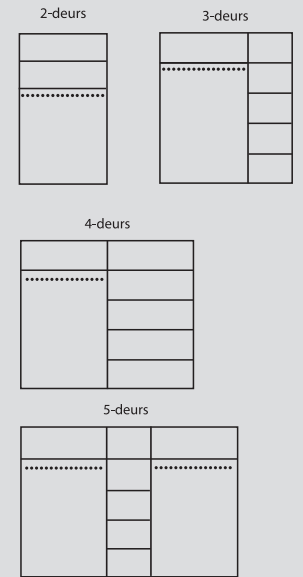

Ledikant A B C

- 80/86 x 200/210
- 90/96 x 200/210
- 100/106 x 200/210
- 120/126 x 200/210
- 140/146 x 200/210
- 160/166 x 200/210
- 180/186 x 200/210

Meerprijs
Onderslaglatten

Nachtkastje A B C

60 x 35 x 32

Kast A B C

Met draaideuren/schuifdeuren
2-deurs 212 x 108 x 63
3-deurs 212 x 156 x 63
4-deurs 212 x 204 x 63
5-deurs 212 x 252 x 63

Spiegel A B C

56 x 77

Commode A B C

79 x 90 x 43

De kleuren zijn gegroepeerd in drie prijsklasse, A, B, C. Zie kleurstenenpagina. Laat u altijd adviseren aan de hand van de echte kleurstenen.

Kastindeling

een andere indeling is ook mogelijk

Maatwerk kasten Delft

Richtprijzen vanaf 3 m², normale indelingen

Per m² A
B
C

Hoogte x Breedte x prijs m²

Verkoopprijslijst november 2019 (prijswijzigingen voorbehouden)