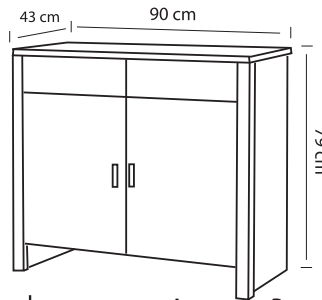

Ledikant A B C

- 80/86 x 200/210
- 90/96 x 200/210
- 100/106 x 200/210
- 120/126 x 200/210
- 140/146 x 200/210
- 160/166 x 200/210
- 180/186 x 200/210

Meerprijs
Onderslaglatten

Nachtkastje A B C

60 x 35 x 32

Kast A B C

Met draaideuren/schuifdeuren
2-deurs 212 x 108 x 63
3-deurs 212 x 156 x 63
4-deurs 212 x 204 x 63
5-deurs 212 x 252 x 63

Spiegel A B C

56 x 77

Commode A B C

79 x 90 x 43

De kleuren zijn gegroepeerd in drie prijsklasse, A, B, C. Zie kleurstenenpagina. Laat u altijd adviseren aan de hand van de echte kleurstenen.

Kastindeling

een andere indeling is ook mogelijk

Maatwerk kasten Delft

Richtprijzen vanaf 3 m², normale indelingen

Per m² A
B
C

Hoogte x Breedte x prijs m²

Verkoopprijslijst november 2019 (prijswijzigingen voorbehouden)