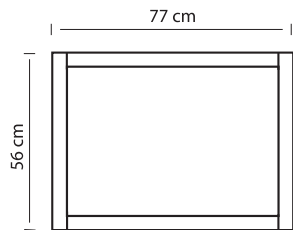

Ledikant A B C

- 80/86 x 200/210
- 90/96 x 200/210
- 100/106 x 200/210
- 120/126 x 200/210
- 140/146 x 200/210
- 160/166 x 200/210
- 180/186 x 200/210

Meerprijs
Onderslaglatten

Nachtkastje A B C

60 x 35 x 32

Kast A B C

Met draaideuren/schuifdeuren
2-deurs 212 x 108 x 63
3-deurs 212 x 156 x 63
4-deurs 212 x 204 x 63
5-deurs 212 x 252 x 63

Spiegel A B C

56 x 77

Commode A B C

79 x 90 x 43

De kleuren zijn gegroepeerd in drie prijsklasse, A, B, C. Zie kleurstenenpagina. Laat u altijd adviseren aan de hand van de echte kleurstenen.

Kastindeling

een andere indeling is ook mogelijk

Maatwerk kasten Delft

Richtprijzen vanaf 3 m², normale indelingen

Per m² A
B
C

Hoogte x Breedte x prijs m²

Verkoopprijslijst november 2019 (prijswijzigingen voorbehouden)