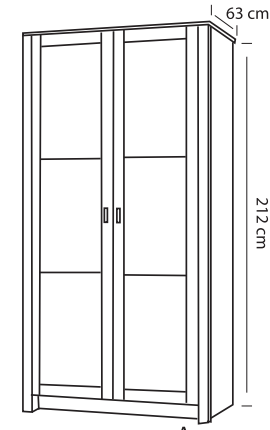

Ledikant A B C

- 80/86 x 200/210
- 90/96 x 200/210
- 100/106 x 200/210
- 120/126 x 200/210
- 140/146 x 200/210
- 160/166 x 200/210
- 180/186 x 200/210

Meerprijs
Onderslaglatten

Nachtkastje A B C

60 x 35 x 32

Kast A B C

Met draaideuren/schuifdeuren
2-deurs 212 x 108 x 63
3-deurs 212 x 156 x 63
4-deurs 212 x 204 x 63
5-deurs 212 x 252 x 63

Spiegel A B C

56 x 77

Commode A B C

79 x 90 x 43

De kleuren zijn gegroepeerd in drie prijsklasse, A, B, C. Zie kleurstenenpagina. Laat u altijd adviseren aan de hand van de echte kleurstenen.

Kastindeling

een andere indeling is ook mogelijk

Maatwerk kasten Delft

Richtprijzen vanaf 3 m², normale indelingen

Per m² A
B
C

Hoogte x Breedte x prijs m²

Verkoopprijslijst november 2019 (prijswijzigingen voorbehouden)