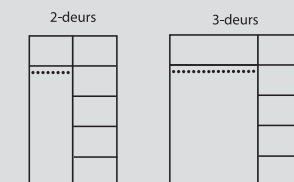

Ledikant A B C

- 80/86 x 200/208
- 90/96 x 200/208
- 100/106 x 200/208
- 120/126 x 200/208
- 140/146 x 200/208
- 160/166 x 200/208
- 180/186 x 200/208

Meerprijs
Onderslaglatten

Nachtkastje A B C

Met lade + deur + schap (Links of rechts)
60 x 40 x 35
Met laden
60 x 40 x 35

Kast A B C

Met schuifdeuren
2-deurs 212 x 117 x 65
3-deurs 212 x 168 x 65
4-deurs 212 x 219 x 65
5-deurs 212 x 270 x 65
Meerprijs
Draaideur per deur

Comfort (Om te bouwen naar 1 persoons ledikant) A B C

- 2 x 80/172 x 200/206 koppelbaar
- 2 x 90/192 x 200/206 koppelbaar
- 2 x 100/212 x 200/206 koppelbaar

Meerprijs
Set MDF bedzijdes

Spiegel A B C

59 x 88

Commode A B C

Met schap
79 x 91 x 45

De kleuren zijn gegroepeerd in drie prijsklasse, A, B, C. Zie kleurstenenpagina. Laat u altijd adviseren aan de hand van de echte kleurstenen.

Kastindeling

een andere indeling is ook mogelijk

Maatwerk kasten Brugge

Richtprijzen vanaf 3 m², normale indelingen

Per m² A
B
C

Hoogte x Breedte x prijs m²

Verkooplijst november 2019 (prijswijzigingen voorbehouden)