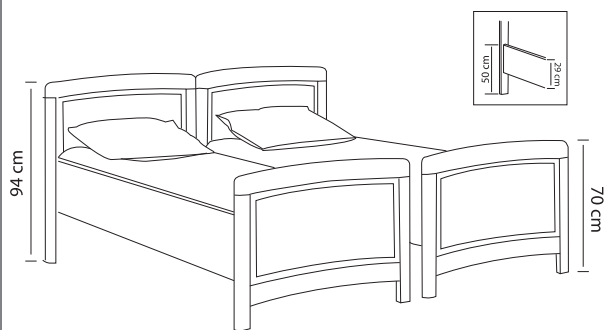

Ledikant A B C

- 80/86 x 200/208
- 90/96 x 200/208
- 100/106 x 200/208
- 120/126 x 200/208
- 140/146 x 200/208
- 160/166 x 200/208
- 180/186 x 200/208

Meerprijs
Onderslaglatten

Nachtkastje A B C

Met lade + deur + schap (Links of rechts)
60 x 40 x 35
Met laden
60 x 40 x 35

Kast A B C

Met schuifdeuren
2-deurs 212 x 117 x 65
3-deurs 212 x 168 x 65
4-deurs 212 x 219 x 65
5-deurs 212 x 270 x 65
Meerprijs
Draaideur per deur

Comfort (Om te bouwen naar 1 persoons ledikant) A B C

- 2 x 80/172 x 200/206 koppelbaar
- 2 x 90/192 x 200/206 koppelbaar
- 2 x 100/212 x 200/206 koppelbaar

Meerprijs
Set MDF bedzijdes

Spiegel A B C

59 x 88

Commode A B C

Met schap
79 x 91 x 45

De kleuren zijn gegroepeerd in drie prijsklasse, A, B, C. Zie kleurstenenpagina. Laat u altijd adviseren aan de hand van de echte kleurstenen.