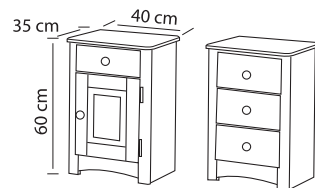

Ledikant A B C

- 80/86 x 200/208
- 90/96 x 200/208
- 100/106 x 200/208
- 120/126 x 200/208
- 140/146 x 200/208
- 160/166 x 200/208
- 180/186 x 200/208

Meerprijs
Onderslaglatten

Nachtkastje A B C

Met lade + deur + schap (Links of rechts)
60 x 40 x 35
Met laden
60 x 40 x 35

Kast A B C

Met schuifdeuren
2-deurs 212 x 117 x 65
3-deurs 212 x 168 x 65
4-deurs 212 x 219 x 65
5-deurs 212 x 270 x 65
Meerprijs
Draaideur per deur

Comfort (Om te bouwen naar 1 persoons ledikant) A B C

- 2 x 80/172 x 200/206 koppelbaar
- 2 x 90/192 x 200/206 koppelbaar
- 2 x 100/212 x 200/206 koppelbaar

Meerprijs
Set MDF bedzijdes

Spiegel A B C

59 x 88

Commode A B C

Met schap
79 x 91 x 45

De kleuren zijn gegroepeerd in drie prijsklasse, A, B, C. Zie kleurstenenpagina. Laat u altijd adviseren aan de hand van de echte kleurstenen.