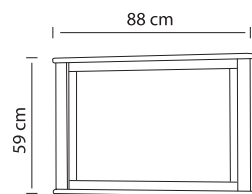

Ledikant A B C

- 80/86 x 200/208
- 90/96 x 200/208
- 100/106 x 200/208
- 120/126 x 200/208
- 140/146 x 200/208
- 160/166 x 200/208
- 180/186 x 200/208

Meerprijs
Onderslaglatten

Nachtkastje A B C

Met lade + deur + schap (Links of rechts)
60 x 40 x 35
Met laden
60 x 40 x 35

Kast A B C

Met schuifdeuren
2-deurs 212 x 117 x 65
3-deurs 212 x 168 x 65
4-deurs 212 x 219 x 65
5-deurs 212 x 270 x 65
Meerprijs
Draaideur per deur

Comfort (Om te bouwen naar 1 persoons ledikant) A B C

- 2 x 80/172 x 200/206 koppelbaar
- 2 x 90/192 x 200/206 koppelbaar
- 2 x 100/212 x 200/206 koppelbaar

Meerprijs
Set MDF bedzijdes

Spiegel A B C

59 x 88

Commode A B C

Met schap
79 x 91 x 45

De kleuren zijn gegroepeerd in drie prijsklasse, A, B, C. Zie kleurstenenpagina. Laat u altijd adviseren aan de hand van de echte kleurstenen.

Kastindeling

een andere indeling is ook mogelijk

Maatwerk kasten Brugge

Richtprijzen vanaf 3 m², normale indelingen

Per m² A
B
C

Hoogte x Breedte x prijs m²

Verkooplijst november 2019 (prijswijzigingen voorbehouden)