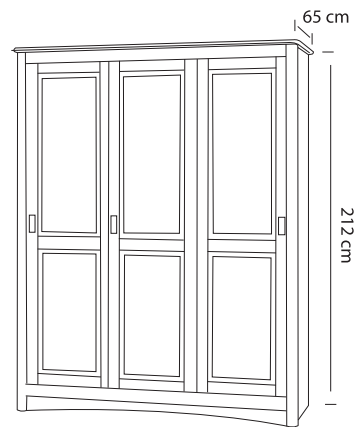

Ledikant A B C

- 80/86 x 200/208
- 90/96 x 200/208
- 100/106 x 200/208
- 120/126 x 200/208
- 140/146 x 200/208
- 160/166 x 200/208
- 180/186 x 200/208

Meerprijs
Onderslaglatten

Nachtkastje A B C

Met lade + deur + schap (Links of rechts)
60 x 40 x 35
Met laden
60 x 40 x 35

Kast A B C

Met schuifdeuren
2-deurs 212 x 117 x 65
3-deurs 212 x 168 x 65
4-deurs 212 x 219 x 65
5-deurs 212 x 270 x 65
Meerprijs
Draaideur per deur

Comfort (Om te bouwen naar 1 persoons ledikant) A B C

- 2 x 80/172 x 200/206 koppelbaar
- 2 x 90/192 x 200/206 koppelbaar
- 2 x 100/212 x 200/206 koppelbaar

Meerprijs
Set MDF bedzijdes

Spiegel A B C

59 x 88

Commode A B C

Met schap
79 x 91 x 45

De kleuren zijn gegroepeerd in drie prijsklasse, A, B, C. Zie kleurstenenpagina. Laat u altijd adviseren aan de hand van de echte kleurstenen.