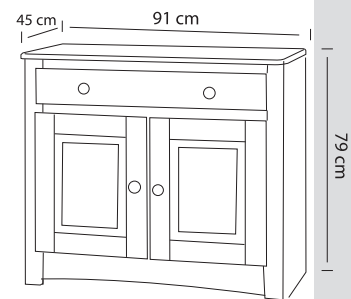

Ledikant A B C

- 80/86 x 200/208
- 90/96 x 200/208
- 100/106 x 200/208
- 120/126 x 200/208
- 140/146 x 200/208
- 160/166 x 200/208
- 180/186 x 200/208

Meerprijs
Onderslaglatten

Nachtkastje A B C

Met lade + deur + schap (Links of rechts)
60 x 40 x 35
Met laden
60 x 40 x 35

Kast A B C

Met schuifdeuren
2-deurs 212 x 117 x 65
3-deurs 212 x 168 x 65
4-deurs 212 x 219 x 65
5-deurs 212 x 270 x 65
Meerprijs
Draaideur per deur

Comfort (Om te bouwen naar 1 persoons ledikant) A B C

- 2 x 80/172 x 200/206 koppelbaar
- 2 x 90/192 x 200/206 koppelbaar
- 2 x 100/212 x 200/206 koppelbaar

Meerprijs
Set MDF bedzijdes

Spiegel A B C

59 x 88

Commode A B C

Met schap
79 x 91 x 45

De kleuren zijn gegroepeerd in drie prijsklasse, A, B, C. Zie kleurstenenpagina. Laat u altijd adviseren aan de hand van de echte kleurstenen.