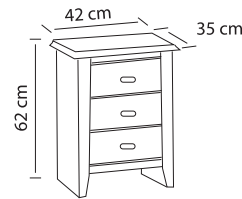

Ledikant A B C

- 80/94 x 200/208
- 90/104 x 200/208
- 100/114 x 200/208
- 120/134 x 200/208
- 140/154 x 200/208
- 160/174 x 200/208
- 180/194 x 200/208

Meerprijs
Onderslaglatten

Comfort (Niet om te bouwen naar 1 persoons ledikant) A B C

- 2 x 80/178 x 200/208 koppelbaar
- 2 x 90/198 x 200/208 koppelbaar
- 2 x 100/218 x 200/208 koppelbaar

- 2 x 80/276 x 200/208 + achterwand koppelbaar + nk + verlichting
- 2 x 90/296 x 200/208 + achterwand koppelbaar + nk + verlichting
- 2 x 100/316 x 200/208 + achterwand koppelbaar + nk + verlichting

Nachtkastje A B C

Met laden
62 x 42 x 35

Kast A B C

Met schuifdeuren/draaideuren
2-deurs 216 x 126 x 70
3-deurs 216 x 177 x 70
4-deurs 216 x 228 x 70
5-deurs 216 x 279 x 70

Spiegel A B C

61 x 94

Commode A B C