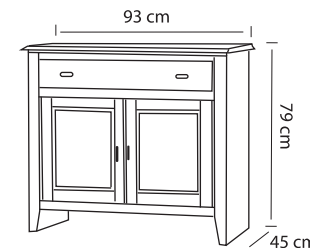

- 2 x 80/178 x 200/208 koppelbaar
- 2 x 90/198 x 200/208 koppelbaar
- 2 x 100/218 x 200/208 koppelbaar

- 2 x 80/276 x 200/208 + achterwand koppelbaar + nk + verlichting
- 2 x 90/296 x 200/208 + achterwand koppelbaar + nk + verlichting
- 2 x 100/316 x 200/208 + achterwand koppelbaar + nk + verlichting

Nachtkastje A B C

Met laden
62 x 42 x 35

Kast A B C

Met schuifdeuren/draaideuren
2-deurs 216 x 126 x 70
3-deurs 216 x 177 x 70
4-deurs 216 x 228 x 70
5-deurs 216 x 279 x 70

Spiegel A B C

61 x 94

Commode A B C