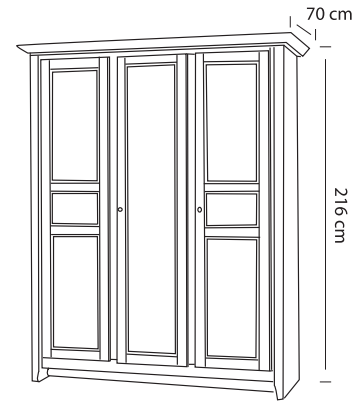

Ledikant A B C

- 80/94 x 200/208
- 90/104 x 200/208
- 100/114 x 200/208
- 120/134 x 200/208
- 140/154 x 200/208
- 160/174 x 200/208
- 180/194 x 200/208

Meerprijs
Onderslaglatten

Comfort (Niet om te bouwen naar 1 persoons ledikant) A B C

- 2 x 80/178 x 200/208 koppelbaar
- 2 x 90/198 x 200/208 koppelbaar
- 2 x 100/218 x 200/208 koppelbaar

- 2 x 80/276 x 200/208 + achterwand koppelbaar + nk + verlichting
- 2 x 90/296 x 200/208 + achterwand koppelbaar + nk + verlichting
- 2 x 100/316 x 200/208 + achterwand koppelbaar + nk + verlichting

Nachtkastje A B C

Met laden
62 x 42 x 35

Kast A B C

Met schuifdeuren/draaideuren
2-deurs 216 x 126 x 70
3-deurs 216 x 177 x 70
4-deurs 216 x 228 x 70
5-deurs 216 x 279 x 70

Spiegel A B C

61 x 94

Commode A B C