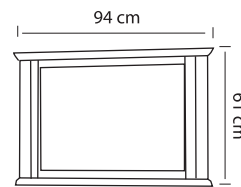

Ledikant A B C

- 80/94 x 200/208
- 90/104 x 200/208
- 100/114 x 200/208
- 120/134 x 200/208
- 140/154 x 200/208
- 160/174 x 200/208
- 180/194 x 200/208

Meerprijs
Onderslaglatten

Comfort (Niet om te bouwen naar 1 persoons ledikant) A B C

- 2 x 80/178 x 200/208 koppelbaar
- 2 x 90/198 x 200/208 koppelbaar
- 2 x 100/218 x 200/208 koppelbaar

- 2 x 80/276 x 200/208 + achterwand koppelbaar + nk + verlichting
- 2 x 90/296 x 200/208 + achterwand koppelbaar + nk + verlichting
- 2 x 100/316 x 200/208 + achterwand koppelbaar + nk + verlichting

Nachtkastje A B C

Met laden
62 x 42 x 35

Kast A B C

Met schuifdeuren/draaideuren
2-deurs 216 x 126 x 70
3-deurs 216 x 177 x 70
4-deurs 216 x 228 x 70
5-deurs 216 x 279 x 70

Spiegel A B C

61 x 94

Commode A B C