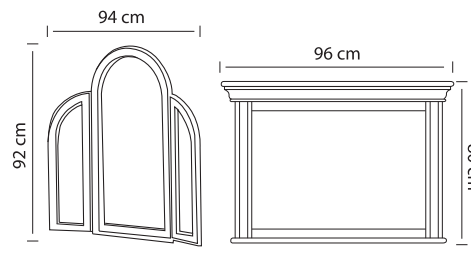

Ledikant

- 80/86 x 200/218
- 90/96 x 200/218
- 100/106 x 200/218
- 120/126 x 200/218
- 140/146 x 200/218
- 160/166 x 200/218
- 180/186 x 200/218

Meerprijs
Onderslaglatten

Nachtkastje

Met lade + deur + schap (links of rechts)
64 x 44 x 36

Kast

Met schuifdeuren zonder lade
2-deurs 210 x 117 x 66
3-deurs 210 x 166 x 66
4-deurs 210 x 221 x 66
5-deurs 210 x 264 x 66
Met schuifdeuren met lade
2-deurs 224 x 117 x 66
3-deurs 224 x 166 x 66
4-deurs 224 x 221 x 66
5-deurs 224 x 264 x 66
Meerprijs
Draaideuren per deur

Comfort (Niet om te bouwen naar 1 persoons ledikant)

- 2 x 80/182 x 200/218 + grote achterwand koppelbaar
- 2 x 90/202 x 200/218 + grote achterwand koppelbaar
- 2 x 100/222 x 200/218 + grote achterwand koppelbaar

Spiegel

- Drieluik 92 x 94
- Recht 96 x 80

Commode

87 x 96 x 45

De kleuren zijn gegroepeerd in drie prijsklasse, A, B, C. Zie kleurstalenpagina. Laat u altijd adviseren aan de hand van de echte kleurstalen.