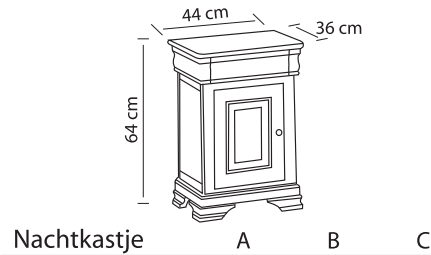

Ledikant

- 80/86 x 200/218
- 90/96 x 200/218
- 100/106 x 200/218
- 120/126 x 200/218
- 140/146 x 200/218
- 160/166 x 200/218
- 180/186 x 200/218

Meerprijs
Onderslaglatten

Nachtkastje

Met lade + deur + schap (links of rechts)
64 x 44 x 36

Kast

Met schuifdeuren zonder lade
2-deurs 210 x 117 x 66
3-deurs 210 x 166 x 66
4-deurs 210 x 221 x 66
5-deurs 210 x 264 x 66
Met schuifdeuren met lade
2-deurs 224 x 117 x 66
3-deurs 224 x 166 x 66
4-deurs 224 x 221 x 66
5-deurs 224 x 264 x 66
Meerprijs
Draaideuren per deur

Spiegel

- Drieluik 92 x 94
- Recht 96 x 80

Commode

87 x 96 x 45

De kleuren zijn gegroepeerd in drie prijsklasse, A, B, C. Zie kleurstalenpagina. Laat u altijd adviseren aan de hand van de echte kleurstalen.