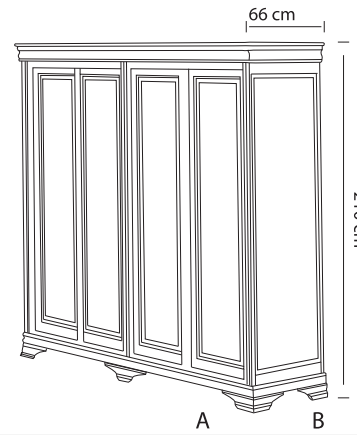

Ledikant

- 80/86 x 200/218
- 90/96 x 200/218
- 100/106 x 200/218
- 120/126 x 200/218
- 140/146 x 200/218
- 160/166 x 200/218
- 180/186 x 200/218

Meerprijs
Onderslaglatten

Nachtkastje

Met lade + deur + schap (links of rechts)
64 x 44 x 36

Kast

Met schuifdeuren zonder lade
2-deurs 210 x 117 x 66
3-deurs 210 x 166 x 66
4-deurs 210 x 221 x 66
5-deurs 210 x 264 x 66
Met schuifdeuren met lade
2-deurs 224 x 117 x 66
3-deurs 224 x 166 x 66
4-deurs 224 x 221 x 66
5-deurs 224 x 264 x 66
Meerprijs
Draaideuren per deur

Comfort (Niet om te bouwen naar 1 persoons ledikant)

- 2 x 80/182 x 200/218 + grote achterwand koppelbaar
- 2 x 90/202 x 200/218 + grote achterwand koppelbaar
- 2 x 100/222 x 200/218 + grote achterwand koppelbaar

Spiegel

- Drieluik 92 x 94
- Recht 96 x 80

Commode

87 x 96 x 45

De kleuren zijn gegroepeerd in drie prijsklasse, A, B, C. Zie kleurstalenpagina. Laat u altijd adviseren aan de hand van de echte kleurstalen.