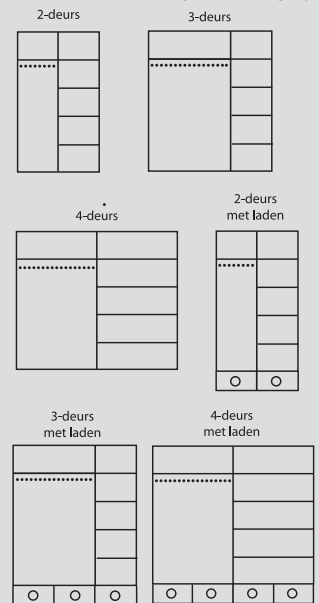

Kastindeling

een andere indeling is ook mogelijk

Maatwerk kasten Arcen

Richtprijzen vanaf 3 m2, normale indelingen
Per m2 A
B
C

Hoogte x Breedte x prijs m2

Verkoopprijslijst november 2019 (prijswijzigingen voorbehouden)