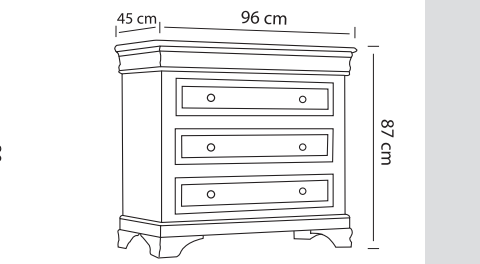

Commode

87 x 96 x 45

De kleuren zijn gegroepeerd in drie prijsklasse, A, B, C. Zie kleurstalenpagina. Laat u altijd adviseren aan de hand van de echte kleurstalen.