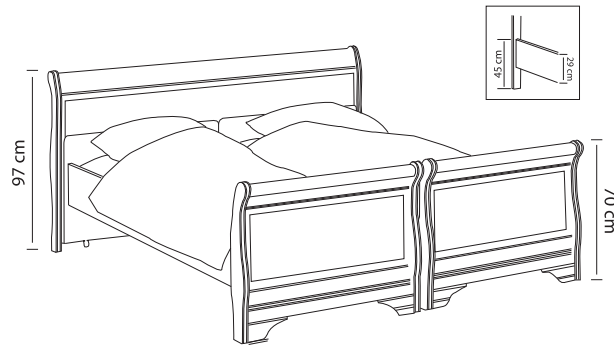

Ledikant

- 80/86 x 200/218
- 90/96 x 200/218
- 100/106 x 200/218
- 120/126 x 200/218
- 140/146 x 200/218
- 160/166 x 200/218
- 180/186 x 200/218

Meerprijs
Onderslaglatten

Nachtkastje

Met lade + deur + schap (links of rechts)
64 x 44 x 36

Kast

Met schuifdeuren zonder lade
2-deurs 210 x 117 x 66
3-deurs 210 x 166 x 66
4-deurs 210 x 221 x 66
5-deurs 210 x 264 x 66
Met schuifdeuren met lade
2-deurs 224 x 117 x 66
3-deurs 224 x 166 x 66
4-deurs 224 x 221 x 66
5-deurs 224 x 264 x 66
Meerprijs
Draaideuren per deur

Comfort (Niet om te bouwen naar 1 persoons ledikant)

- 2 x 80/182 x 200/218 + grote achterwand koppelbaar
- 2 x 90/202 x 200/218 + grote achterwand koppelbaar
- 2 x 100/222 x 200/218 + grote achterwand koppelbaar

Spiegel

- Drieluik 92 x 94
- Recht 96 x 80

Commode

87 x 96 x 45

De kleuren zijn gegroepeerd in drie prijsklasse, A, B, C. Zie kleurstalenpagina. Laat u altijd adviseren aan de hand van de echte kleurstalen.